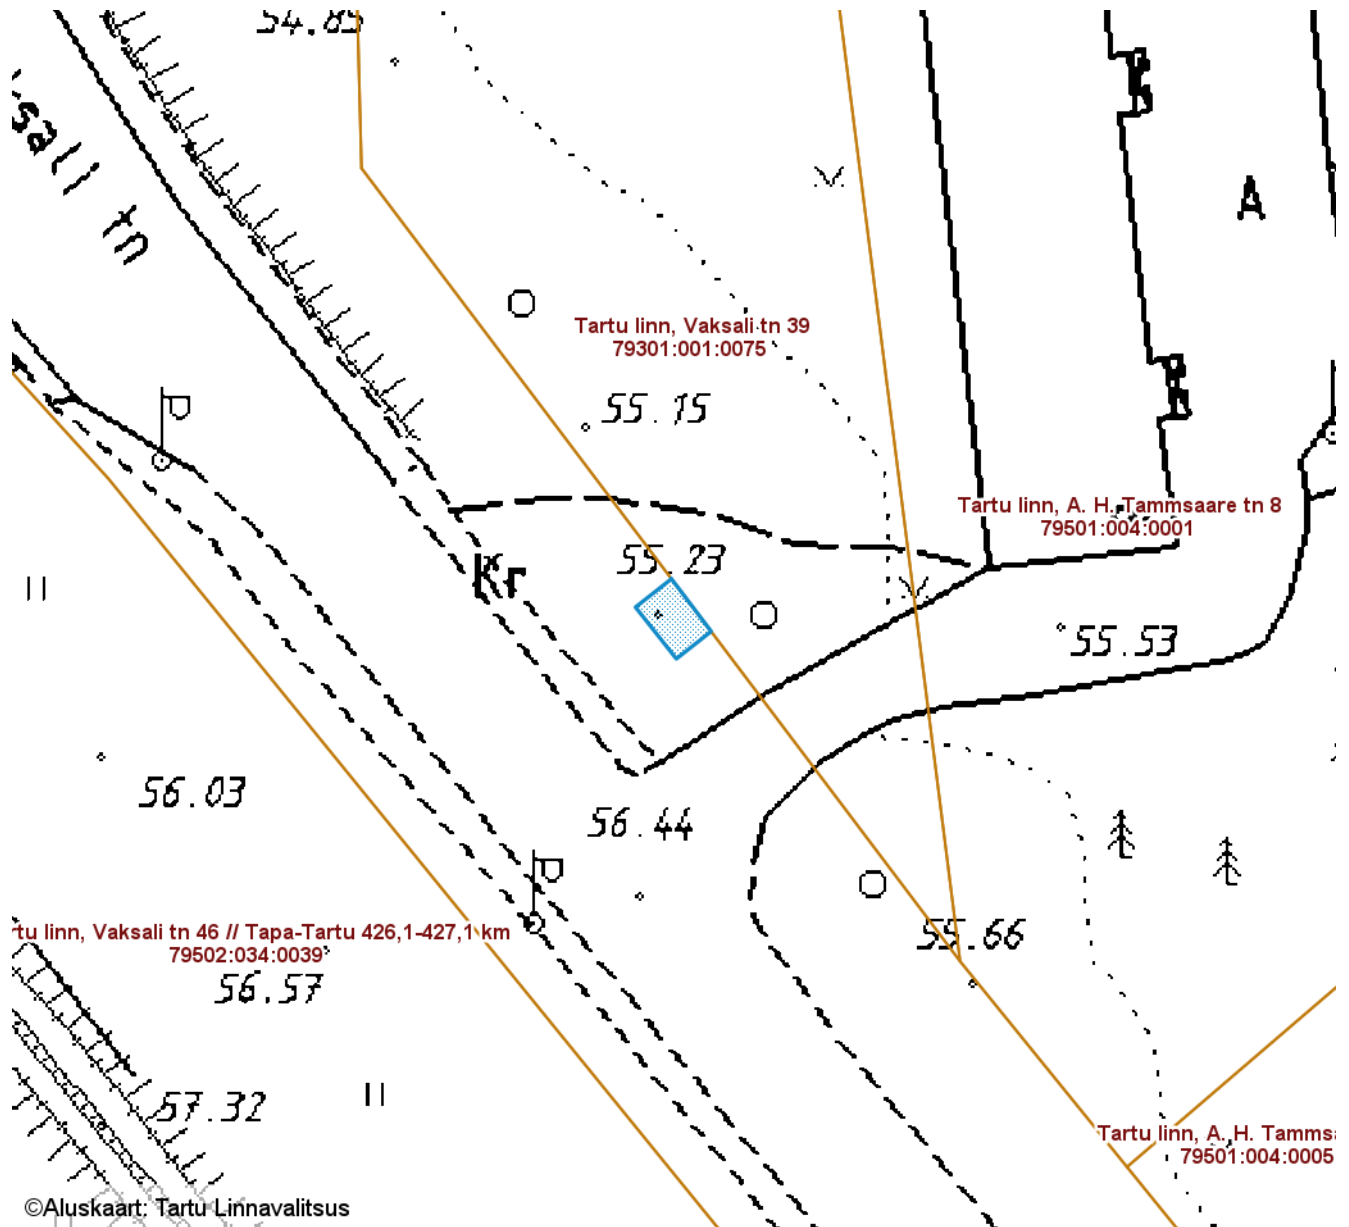

SUNDVALDUSE ALA ASENDIPLAAN

Tartu maakond, Tartu linn, Tartu linn, Vaksali tänav T43 (79501:034:0059)

M 1 : 500

©Aluskaart: Tartu Linnavalitsus

— Sundvalduse ala pindala
ligikaudu 13 m²
(0,4 kV maakaabelliin, liitumiskilp)

Sundvalduse ala koordinaadid

Nr	X	Y
1	6474600.48	657431.17
2	6474599.54	657431.89
3	6474599.54	657431.89
4	6474597.01	657433.80
5	6474597.01	657433.80
6	6474595.20	657431.50
7	6474598.61	657428.80

Koostas: **Sandra Simson**